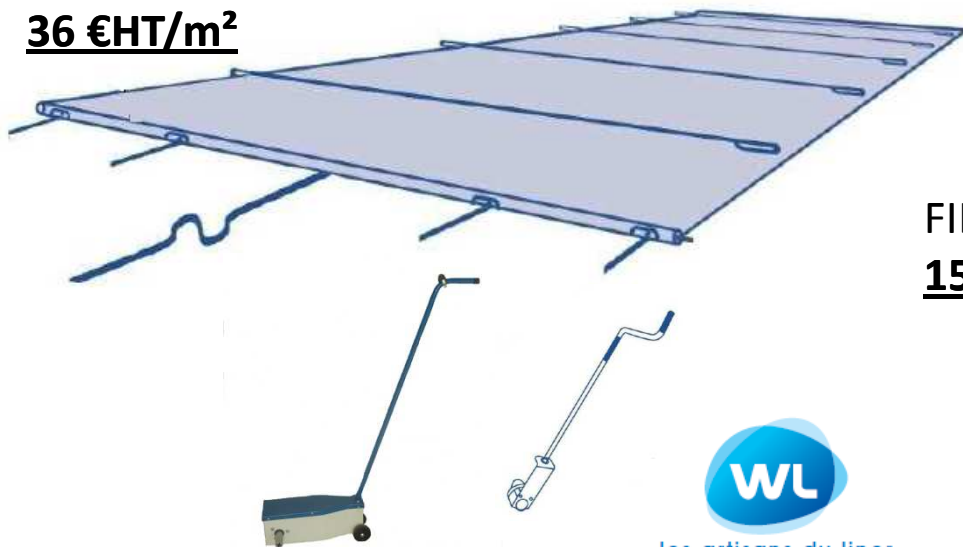

Partenaire des professionnels

les artisans du liner

SOLUTIONS POUR L'HIVERNAGE

BACHE HIVER opaque 580gr/m²
CLASSIQUE **11.50 €HT/m²**

BACHE SUPERIEURE opaque
« WINTERCOUV »
580gr/m² conforme **NFP 90 308**
15 €HT/m²

BACHE opaque 4 SAISONS
conforme NFP 90 308
36 €HT/m²

FILET grille PVC 280gr/m²
15 €HT/m²

les artisans du liner

9, rue Jean-Baptiste Colbert - 10600 La Chapelle-Saint-Luc
Tél. 03 10 72 02 60 - Fax 03 10 72 02 62 - contact@wl-liners.com